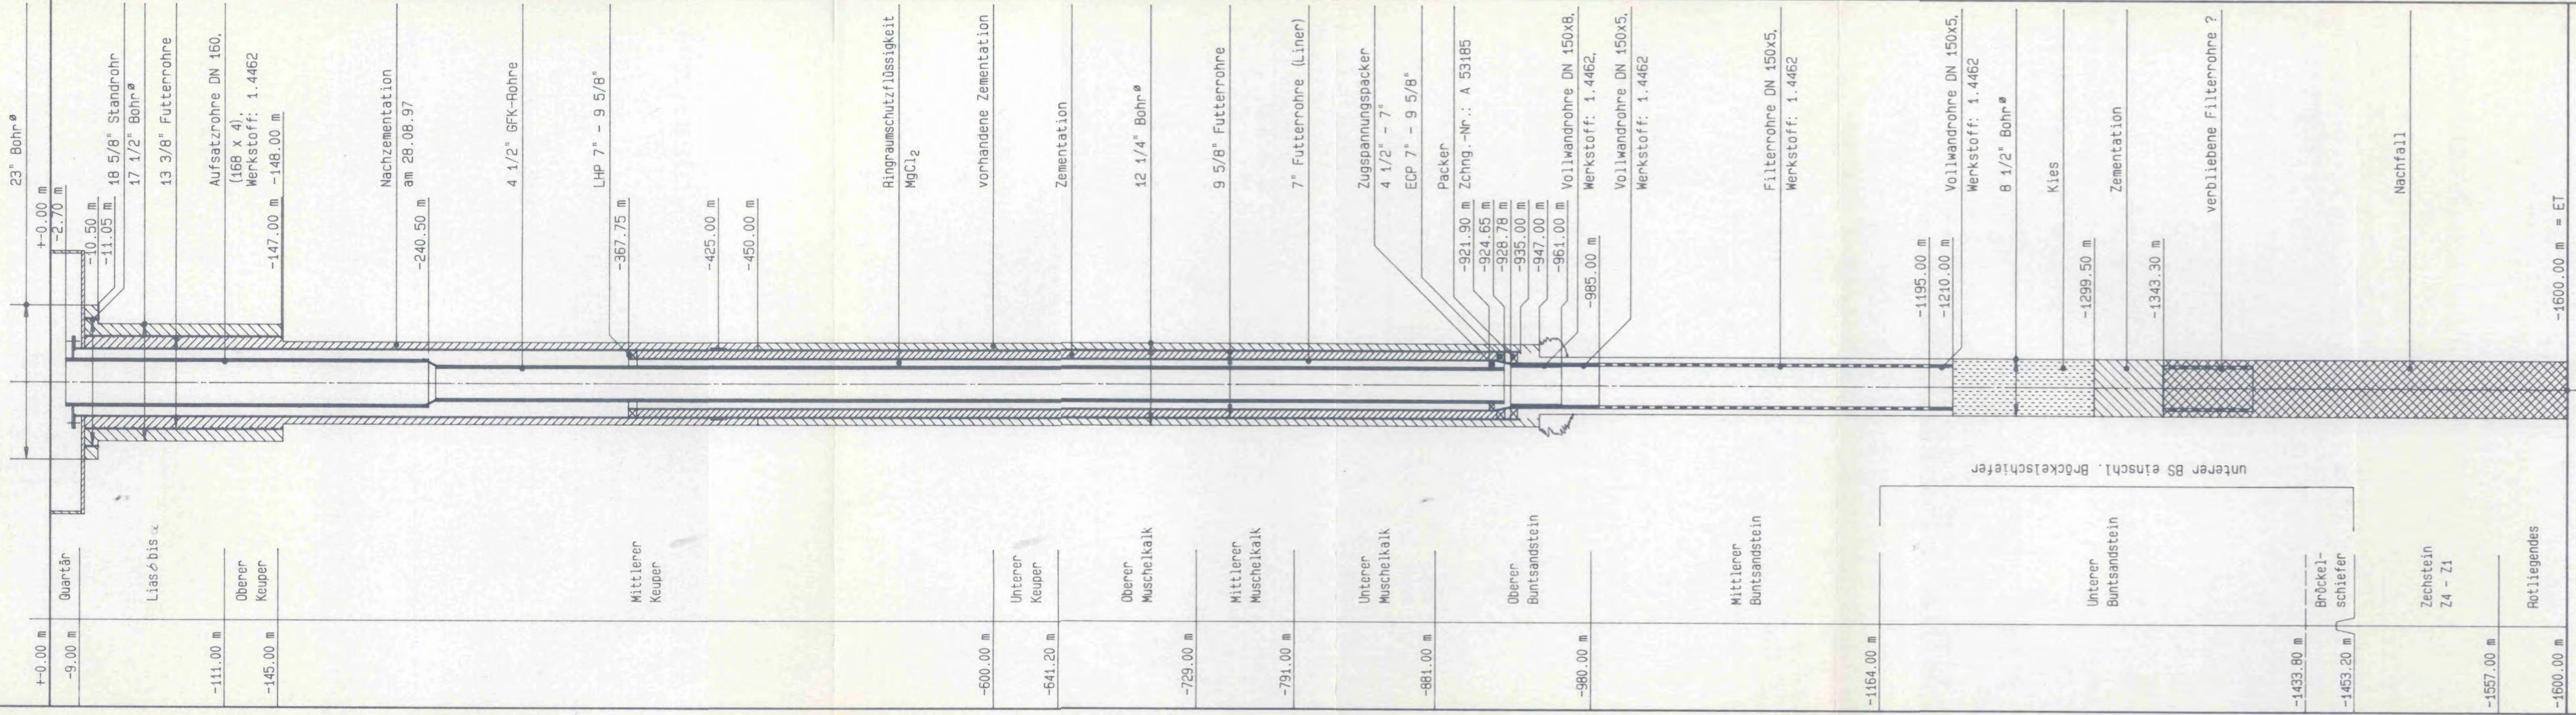

Obermain Therme  
 Staffelstein I  
 TB 01 / 75 - Neuausbau 1997  
 Endgültiger Ausbau

Kom.-Nr.: 980057

Masstab breit 1:15, tief 1:2500

H. Anger's Söhne  
 37235 Hess. Lichtenau

62034C  
 13.03.98

Original 55587/62034b