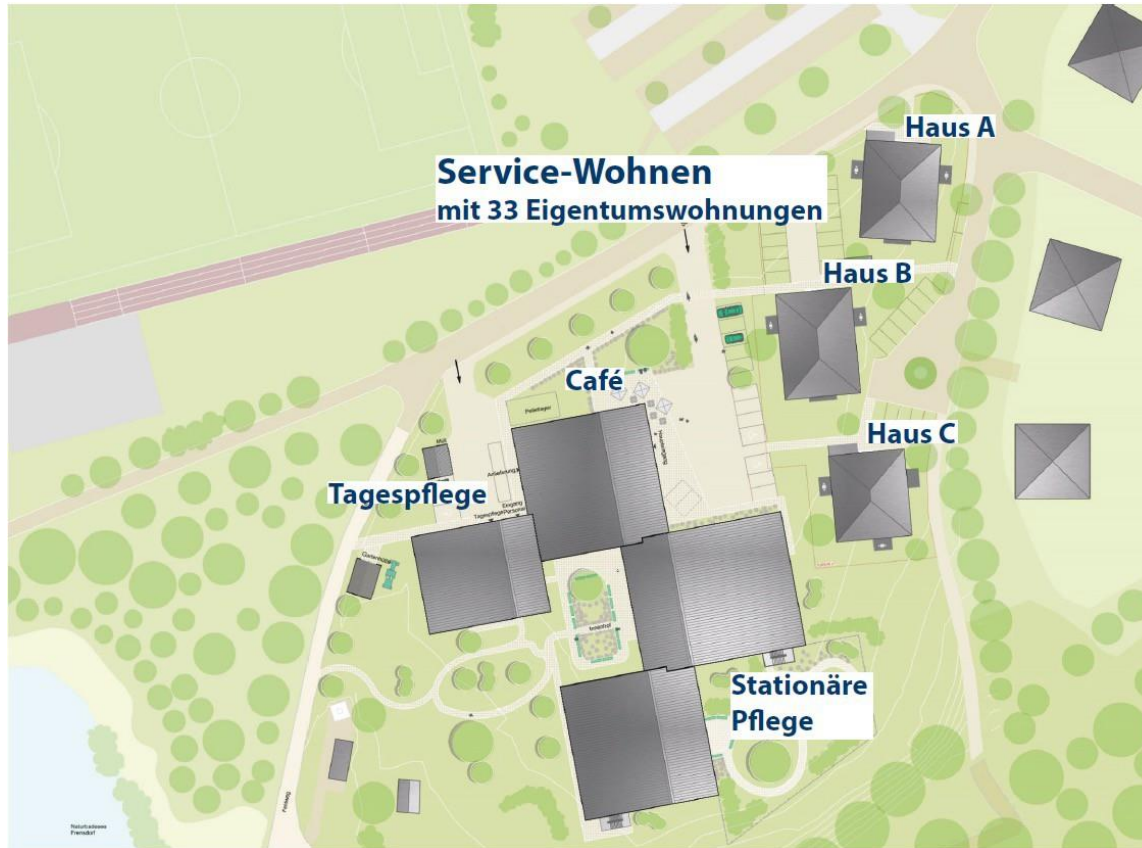

33 Eigentumswohnungen,
Pflegeheim mit 60 Plätzen, Tagespflege und Café

Diakonie
**Bamberg-
Forchheim**

**ZEIT
für LEBEN**

IN DER HEIMAT WOHNEN BAD STAFFELSTEIN

Hier entsteht ein Neubau mit 27 barrierefreien Wohnungen – davon 12 Eigentums- und 15 Mietwohnungen. Es gibt einen Nachbarschaftstreff mit Quartiersmanagement für ein lebendiges Miteinander sowie Serviceleistungen für die Bewohner.