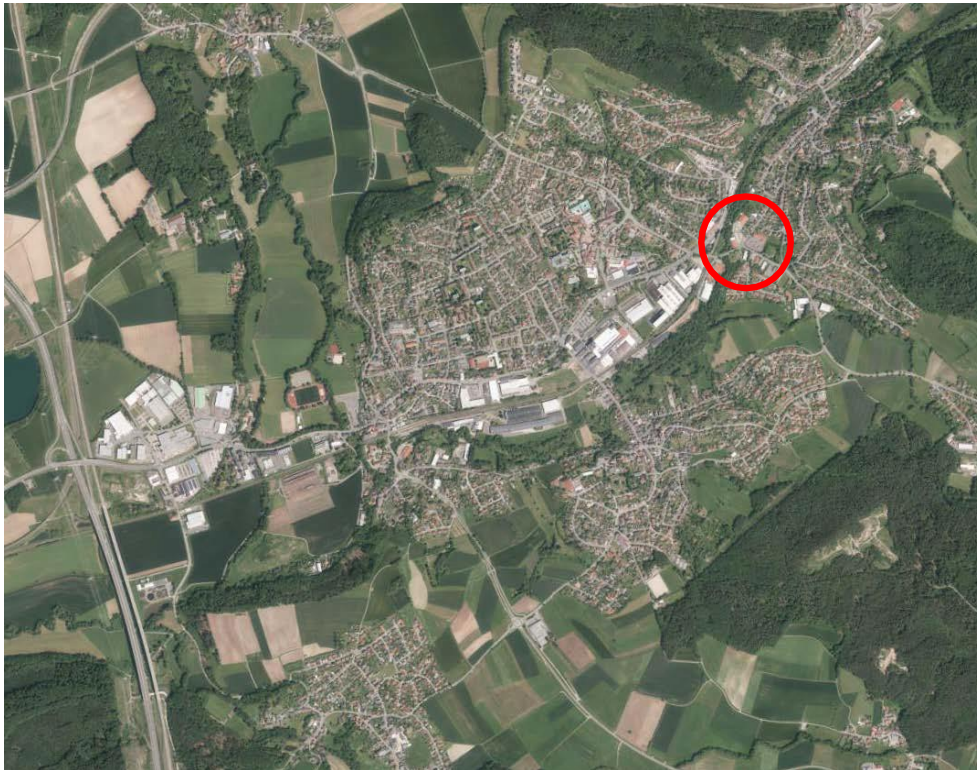

Marco Steiner

Erster Bürgermeister der Stadt Rödental

STADT RÖDENTAL

Prinz-Albert-Stadt

Stadt Rödental

13.000 Einwohner – zweitgrößte Stadt im Landkreis Coburg

Quelle: BayernAtlas

Fotos: Stadt Rödental

STADT RÖDENTAL
Prinz-Albert-Stadt

Stadt Rödental – Ortsteil Mönchröden

Ehemaliges Gewerbegrundstück am Schafsteg

Quelle: BayernAtlas

Quelle: RaabBaugesellschaft

STADT RÖDENTAL
Prinz-Albert-Stadt

Stadt Rödental – Ortsteil Mönchröden