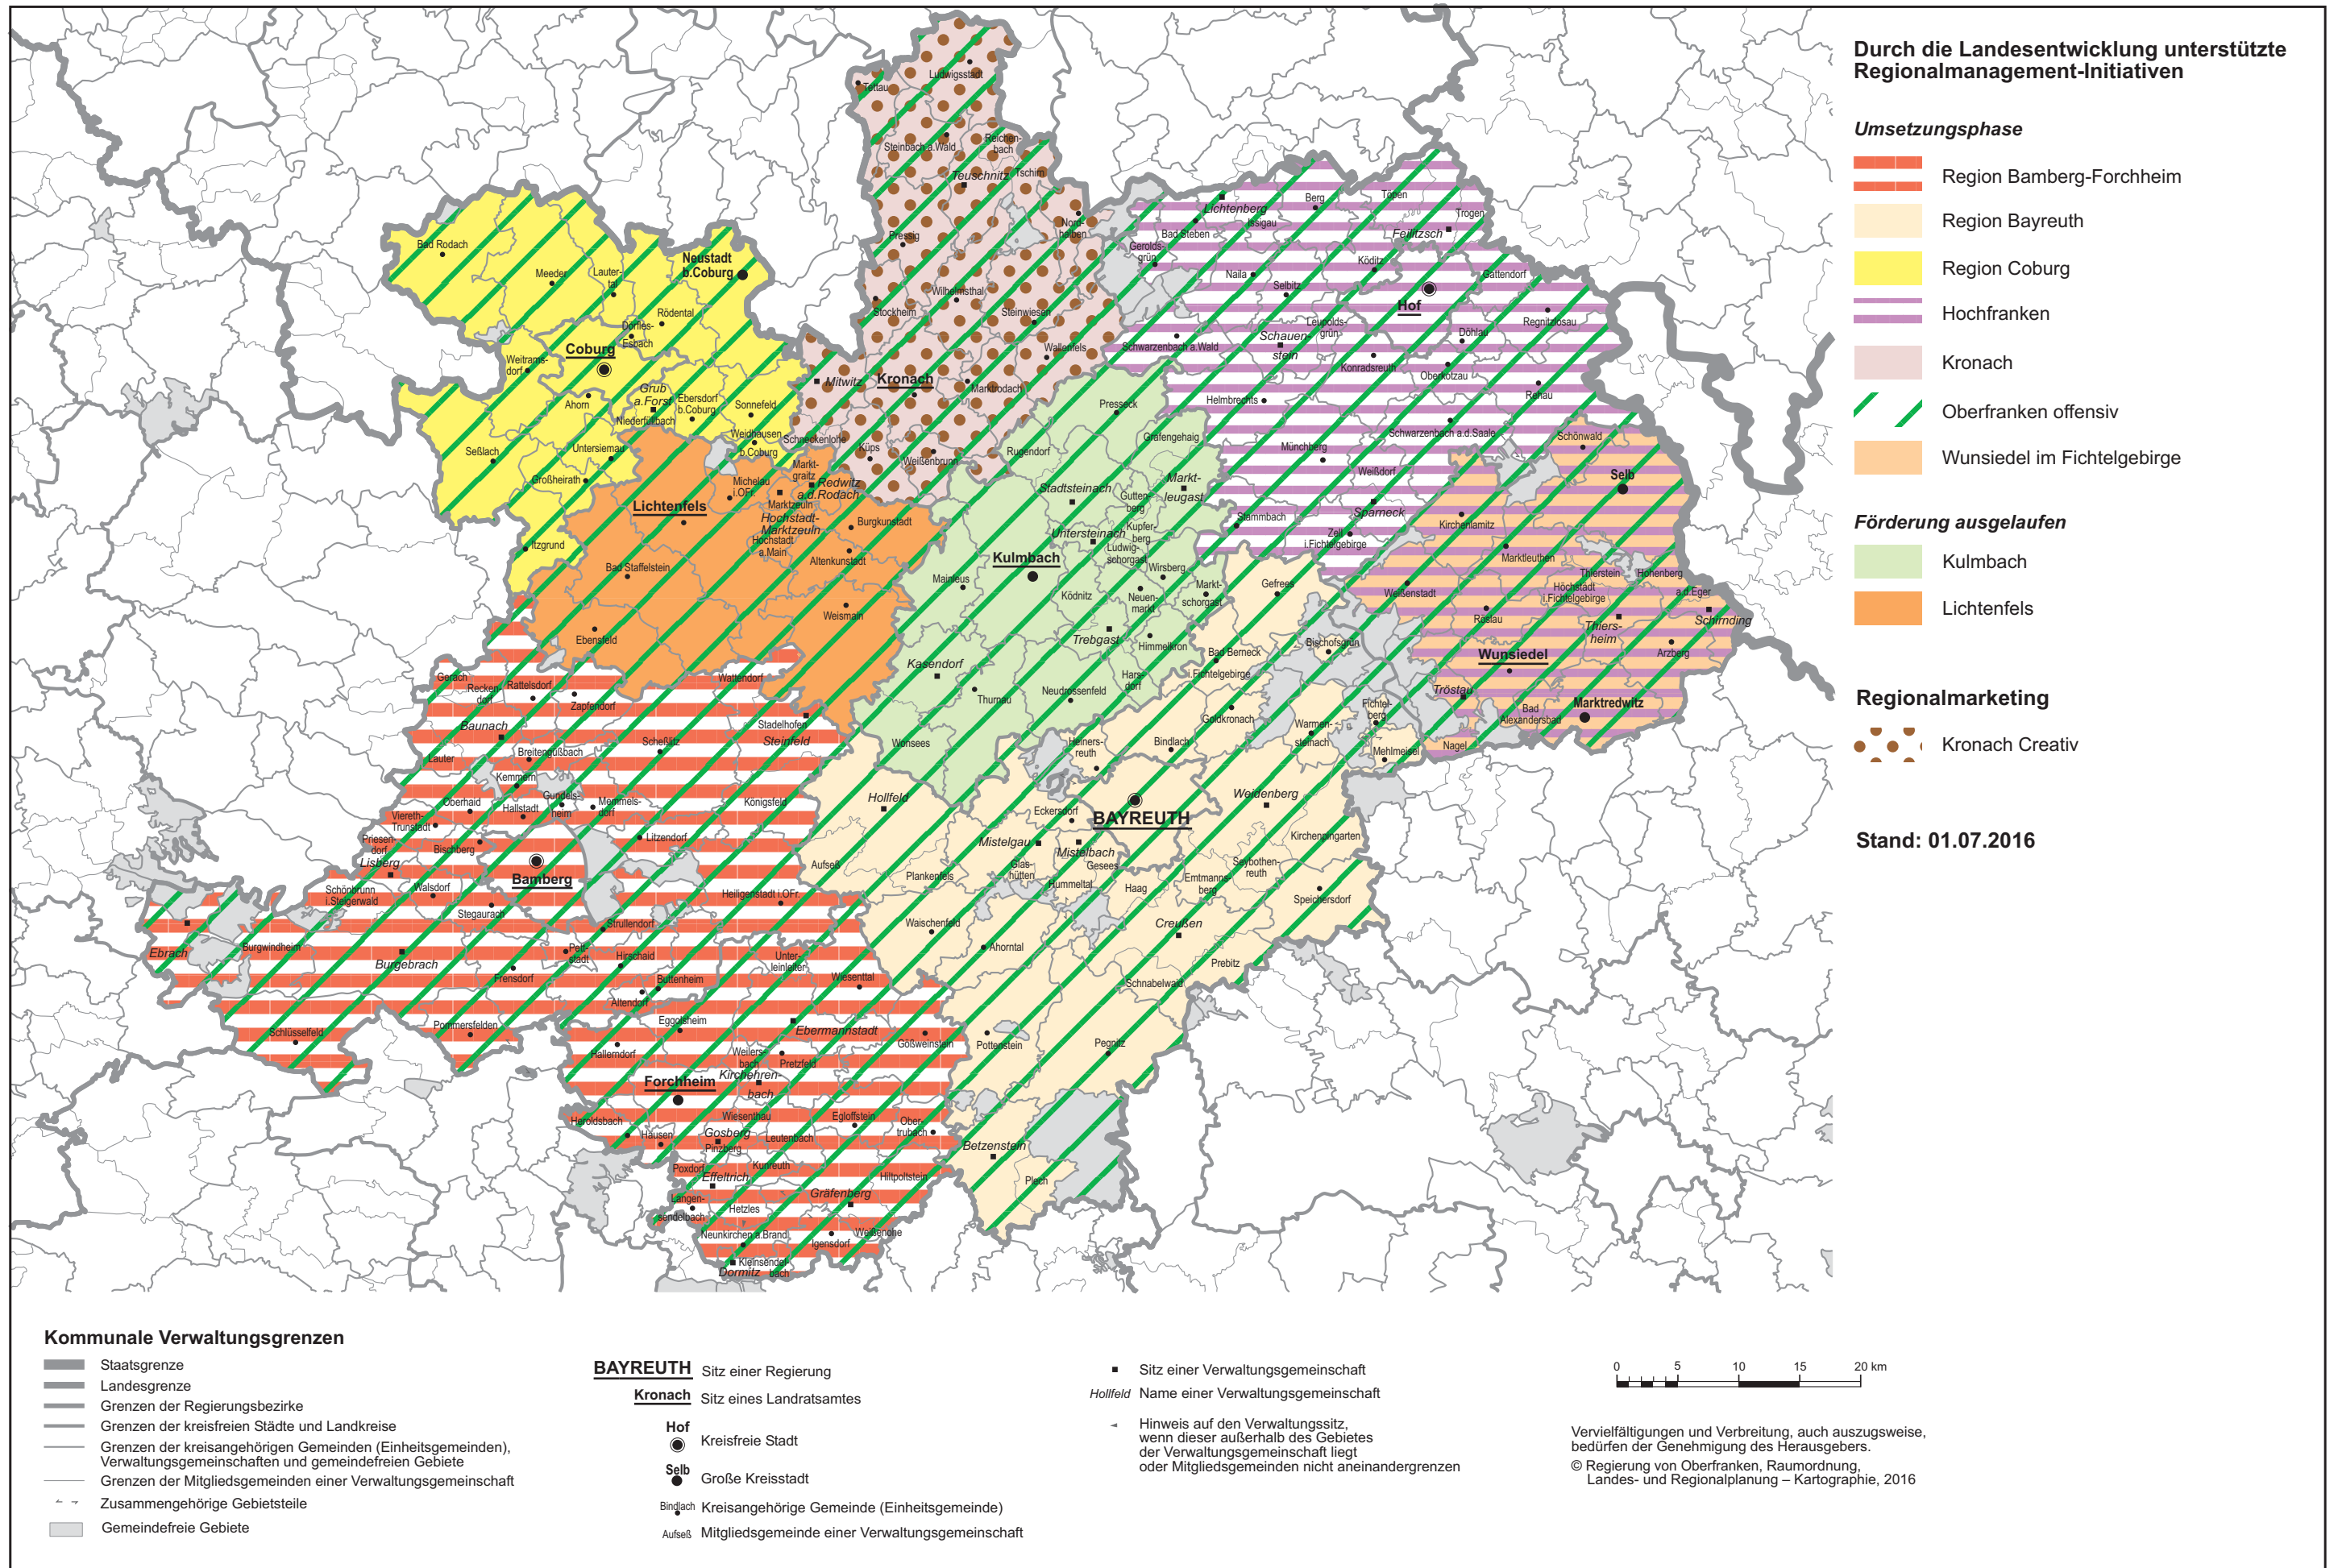

# Regionalmanagement im Regierungsbezirk Oberfranken

Durch die Landesentwicklung unterstützte Regionalmanagement-Initiativen

**Umsetzungsphase**

- Region Bamberg-Forchheim
- Region Bayreuth
- Region Coburg
- Hochfranken
- Kronach
- Oberfranken offensiv
- Wunsiedel im Fichtelgebirge

**Förderung ausgelaufen**

- Kulmbach
- Lichtenfels

**Regionalmarketing**

- Kronach Creativ

Stand: 01.07.2016

**Kommunale Verwaltungsgrenzen**

- Staatsgrenze
- Landesgrenze
- Grenzen der Regierungsbezirke
- Grenzen der kreisfreien Städte und Landkreise
- Grenzen der kreisangehörigen Gemeinden (Einheitsgemeinden), Verwaltungsgemeinschaften und gemeindefreie Gebiete
- Grenzen der Mitgliedsgemeinden einer Verwaltungsgemeinschaft
- Zusammengehörige Gebietsteile
- Gemeindefreie Gebiete

**BAYREUTH** Sitz einer Regierung  
**Kronach** Sitz eines Landratsamtes

**Hof** Kreisfreie Stadt  
**Selb** Große Kreisstadt

Bindlach Kreisangehörige Gemeinde (Einheitsgemeinde)  
 Aufseß Mitgliedsgemeinde einer Verwaltungsgemeinschaft

Sitz einer Verwaltungsgemeinschaft  
 Name einer Verwaltungsgemeinschaft

Hinweis auf den Verwaltungssitz, wenn dieser außerhalb des Gebietes der Verwaltungsgemeinschaft liegt oder Mitgliedsgemeinden nicht aneinandergrenzen