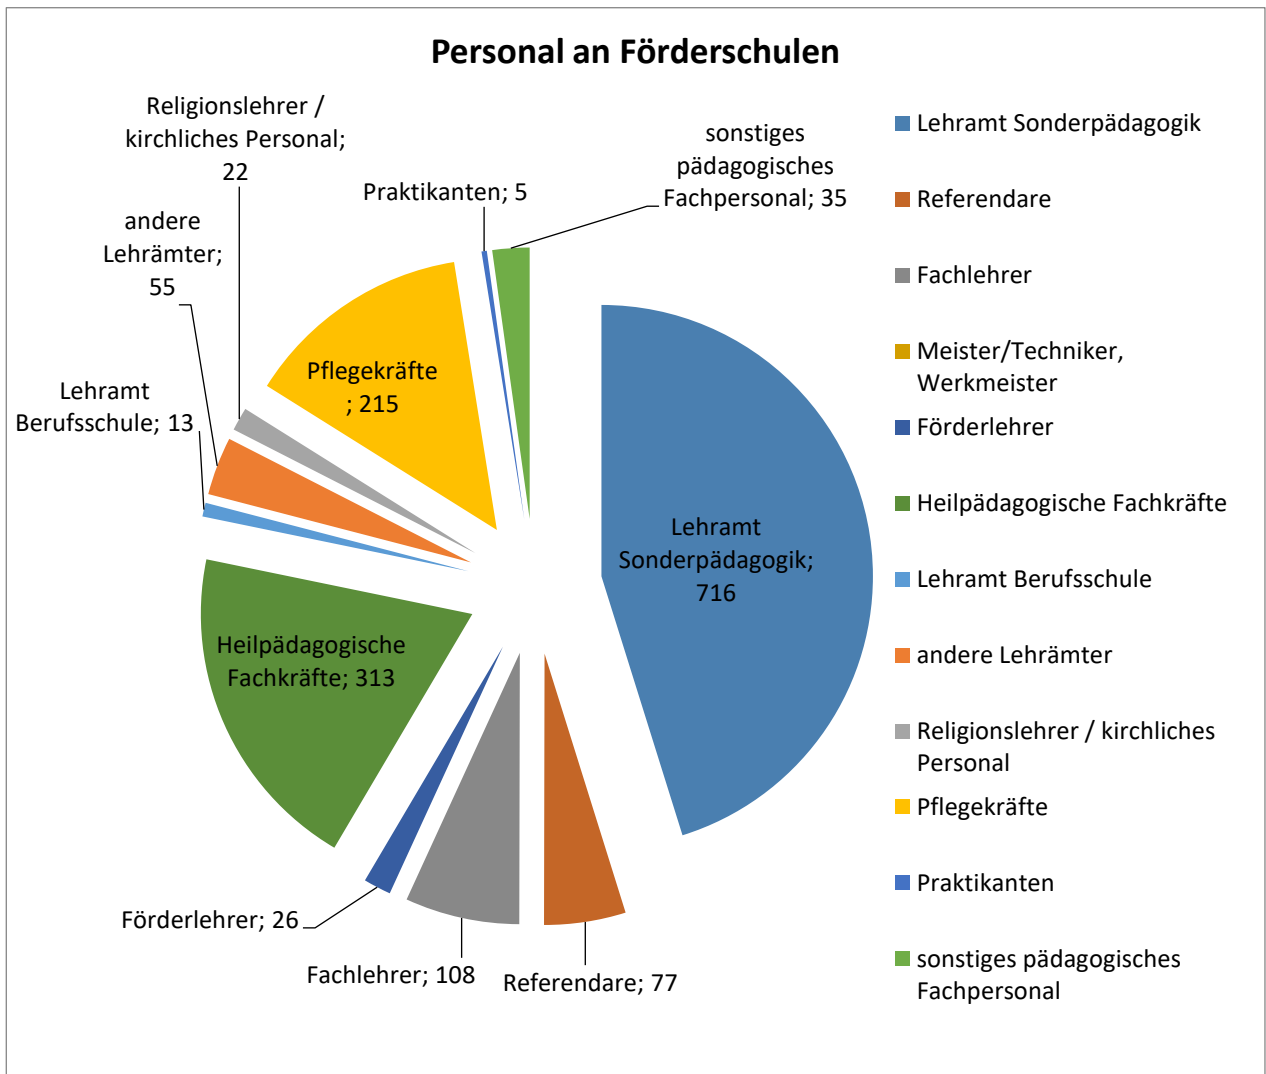

## Schuljahresbeginn in der Oberfranken 2023/2024

#### 1. Grund- und Mittelschulen

## 2. Förderschulen