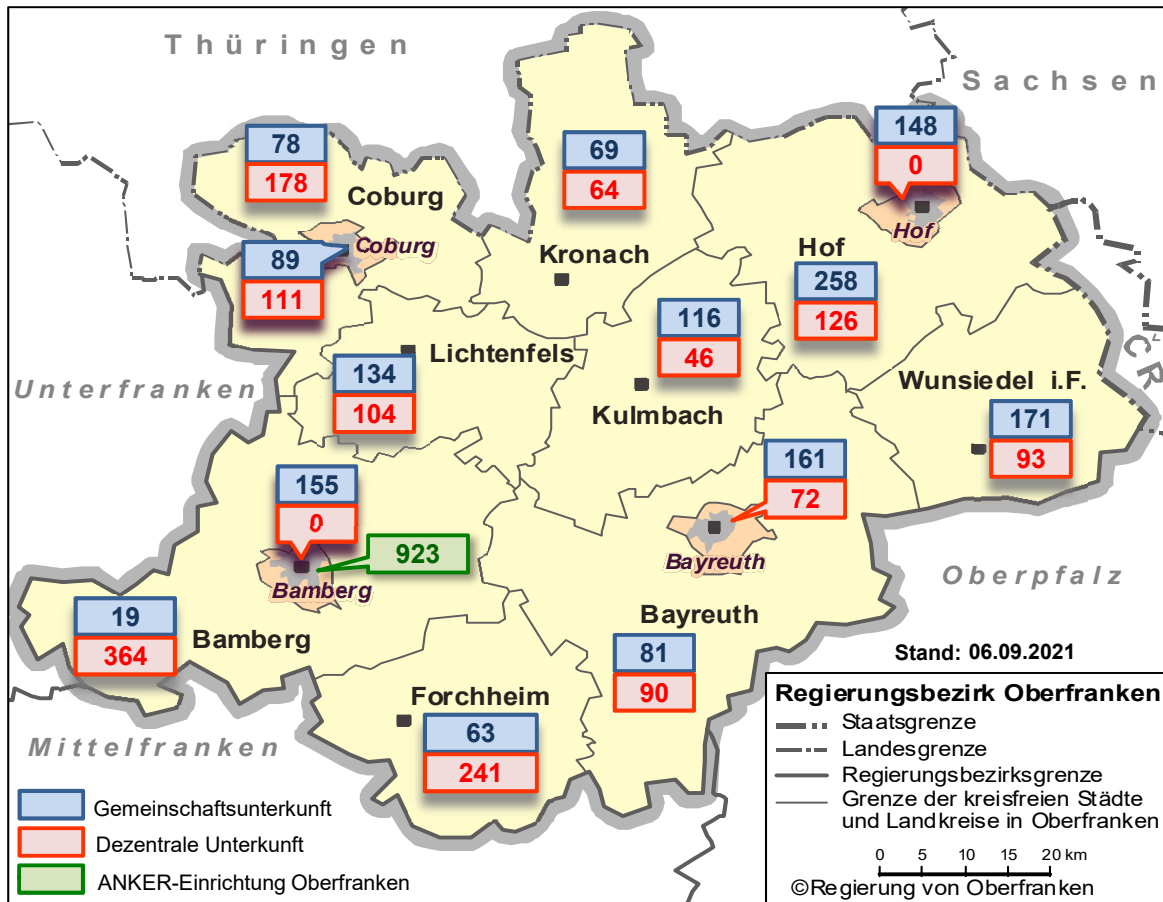

## In Oberfranken insgesamt untergebrachte Asylbewerber am 06.09.2021

Gebiet	Gemeinschaftsunterkunft	Dezentrale Unterkunft	Kontingentflüchtlinge/ Spätaussiedler
<b>Kreisfreie Städte</b>			
Bamberg	155	0	-
Bayreuth	161	72	46
Coburg	89	111	-
Hof	148	0	-
<b>Landkreise</b>			
Bamberg	19	364	-
Bayreuth	81	90	8
Coburg	78	178	-
Forchheim	63	241	29
Hof	258	126	-
Kronach	69	64	32
Kulmbach	116	46	45
Lichtenfels	134	104	-
Wunsiedel i.F.	171	93	40
<b>Regierungsbezirk</b>			
<b>Oberfranken</b>	<b>1.542</b>	<b>1.489</b>	<b>200</b>