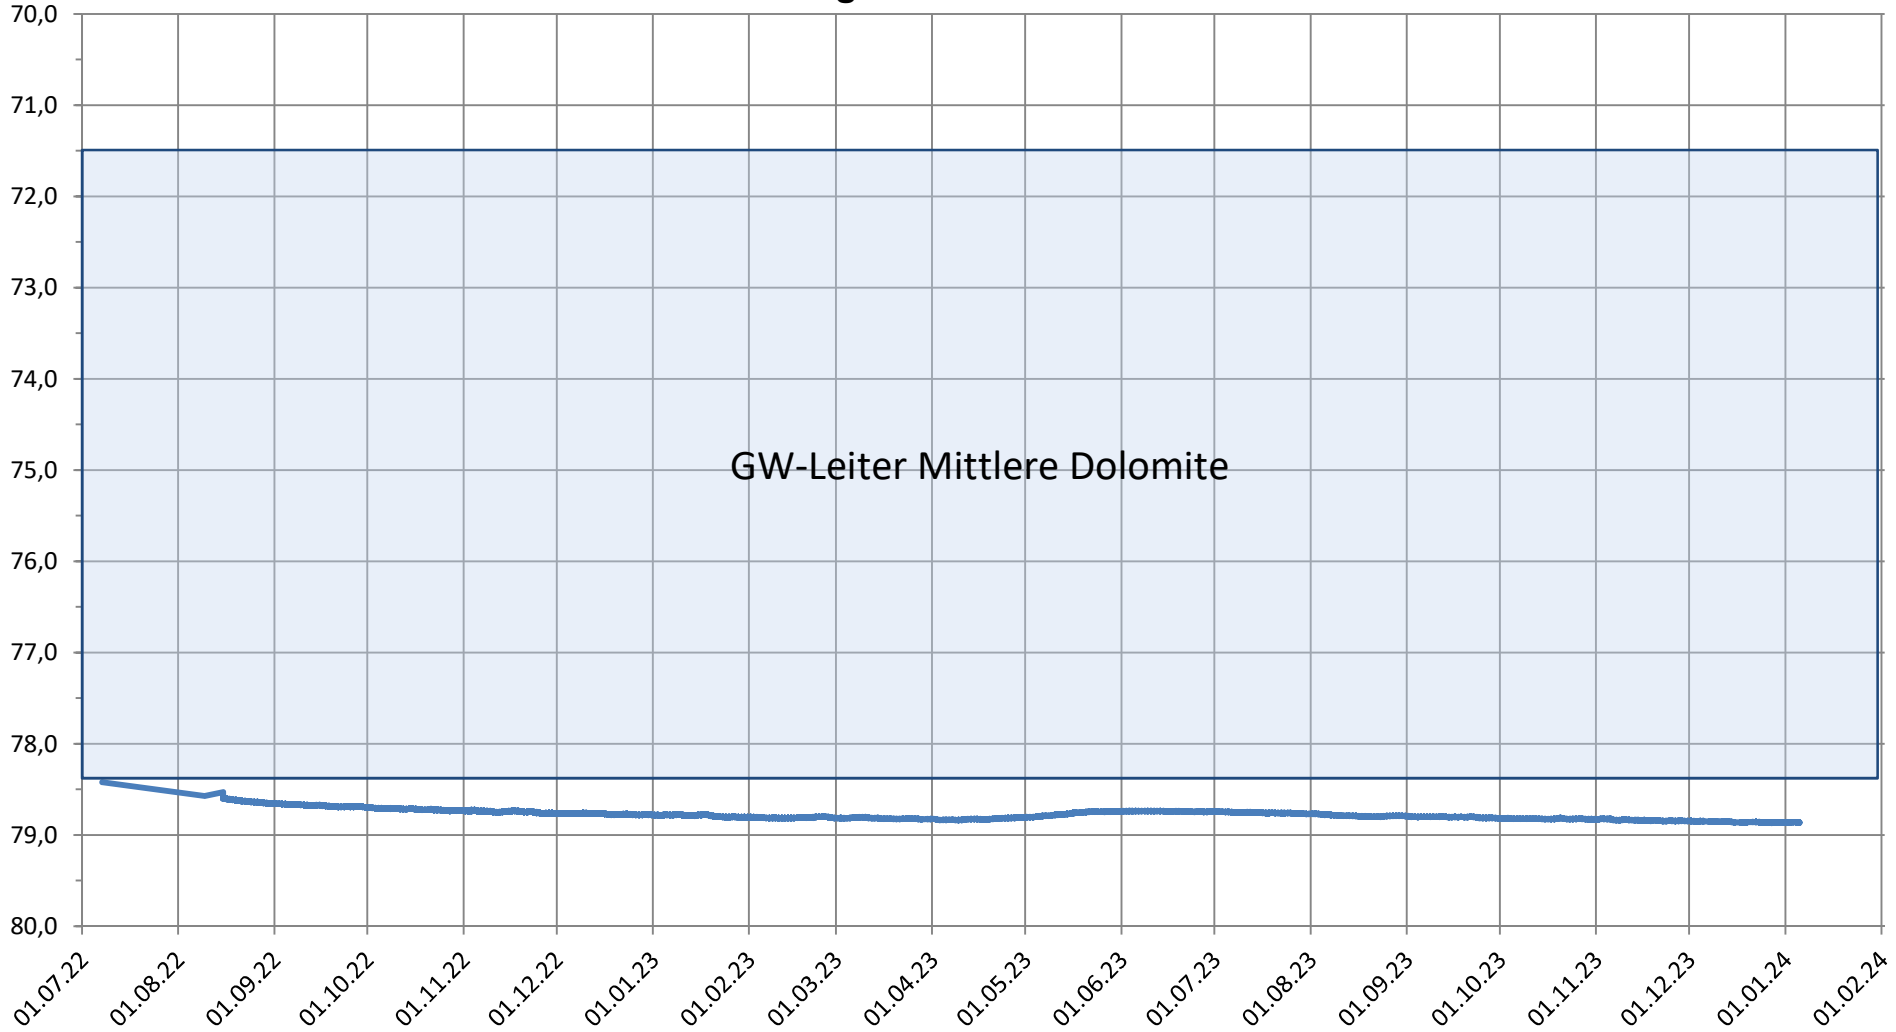

Wsp.
[m u. GOK]

GWM_MD8 - GW-Stockwerk Mittlere Dolomite Ganglinie 07.07.2022 - 05.01.2024

GW-Leiter Mittlere Dolomite